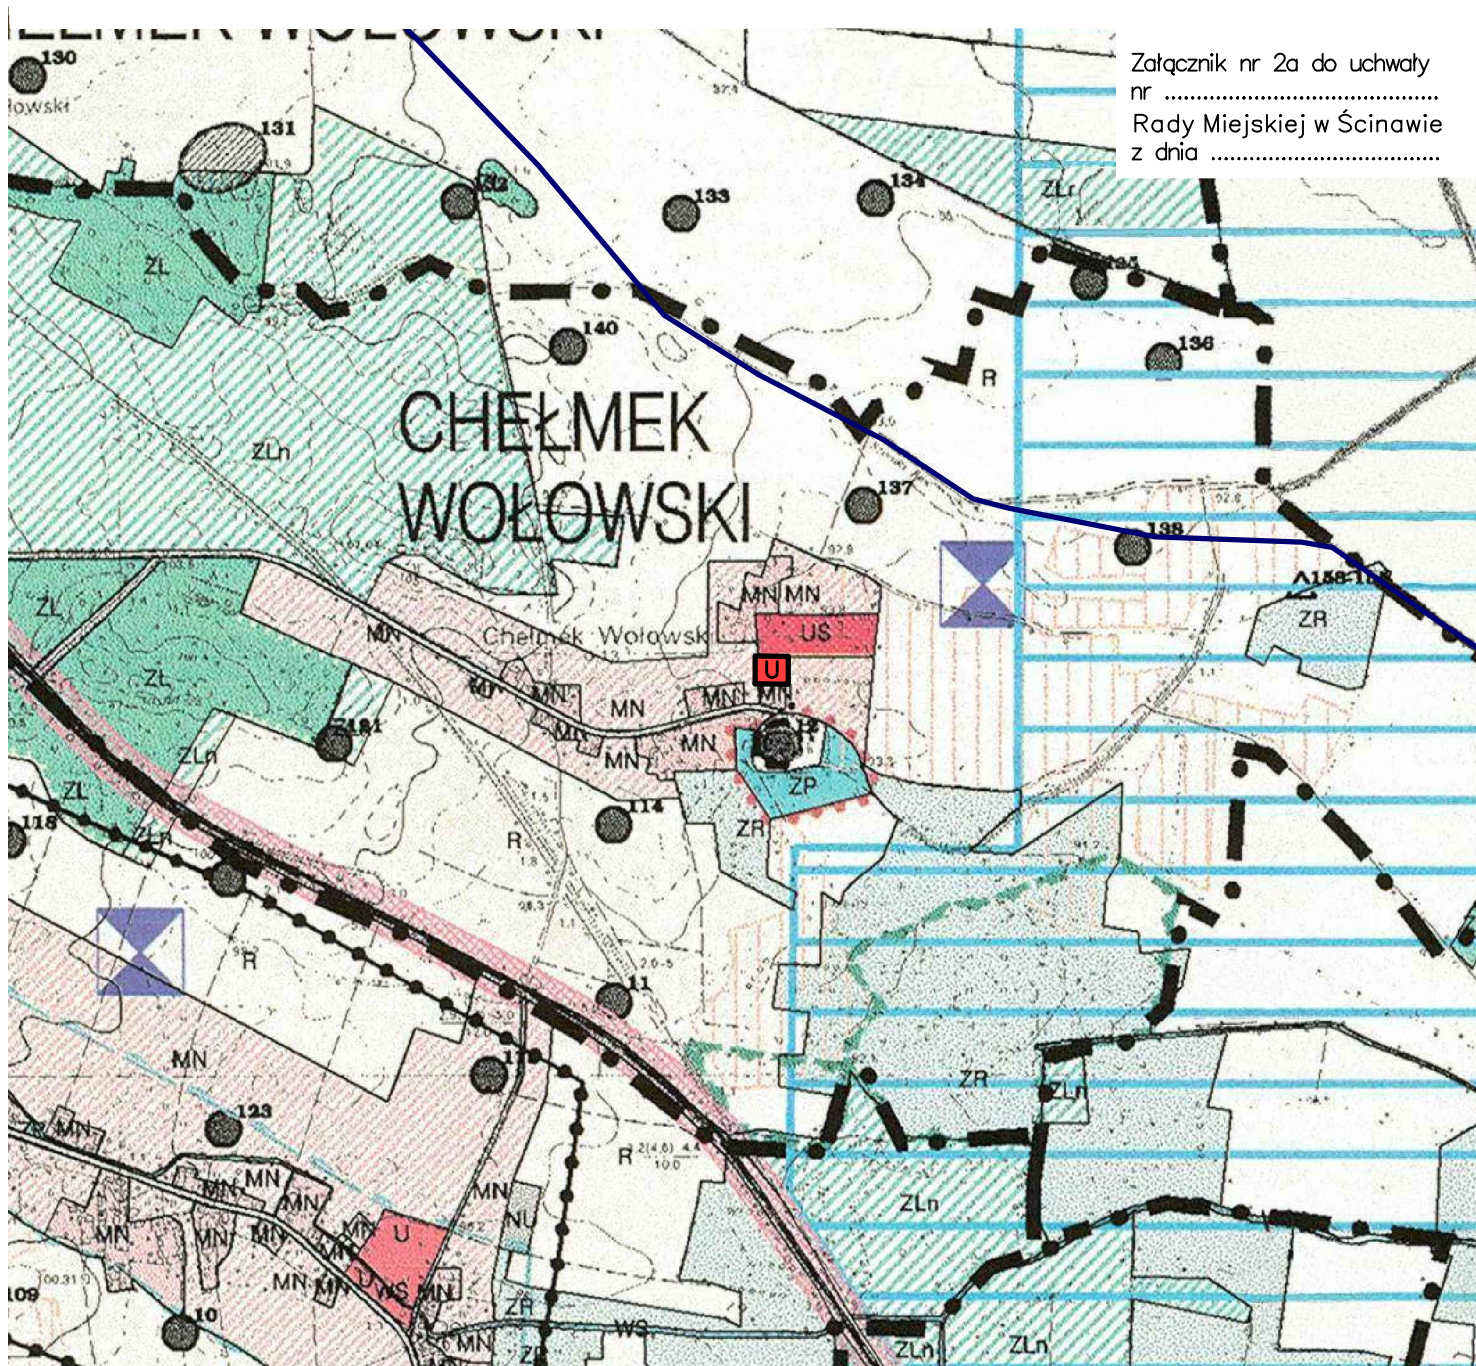

# ZMIANA STUDIUM UWARUNKOWAŃ I KIERUNKÓW ZAGOSPODAROWANIA PRZESTRZENNEGO

## MIASTA I GMINY ŚCINAWA

### WYSZCZEGÓLNIENIE ZMIAN – MIEJSCOWOŚĆ CHEŁMEK WOŁOWSKI

Granica obszaru objętego zmianą studium

ZMIANA NR 1 – Teren usługowo-mieszaniowy